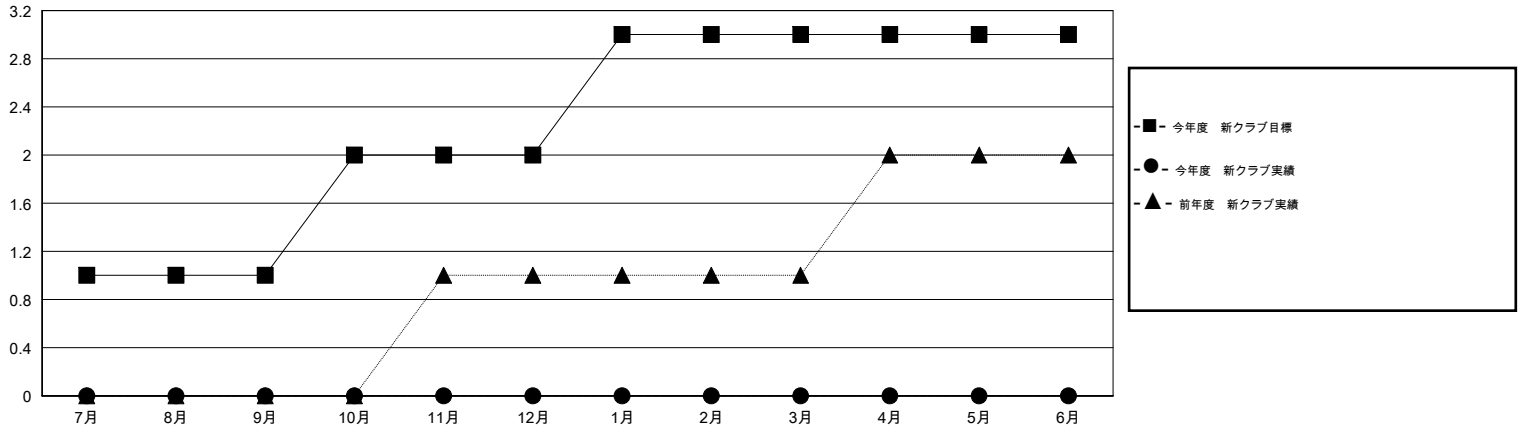

MONTHLY MEMBERSHIP PROGRESS REPORT

District 330 A

Results as of: 11/30/2016

GMT: Masayuki Kaneko

地域 JAPAN

GMT会則地域 5-Jap

クラブ				
結果: 2016-2017				
四半期	新クラブ目標	新クラブ	解散クラブ	純増/減
7月/8月/9月	1	0	0	0
10月/11月/12月	1	0	0	0
1月/2月/3月	1	0	0	0
4月/5月/6月	0	0	0	0

名				
結果: 2016-2017				
四半期	新会員目標	チャーターメン バー/新会員	退会者	純増/減
7月/8月/9月	220	176	149	27
10月/11月/12月	720	39	44	-5
1月/2月/3月	25	0	0	0
4月/5月/6月	-100	0	0	0

新クラブ目標及び実績累計

会員目標及び実績累計

解散クラブ: 0	92 CLUBS OF 200 一名以上の新会員を登録	男女別 男性 4,667 (72.37%) 女性 1,782 (27.63%)
退会者 物故会員 23 クラブ解散 0 その他 170 合計 193	健康診断データはこちら	家族会員 2,859 世帯主 1,018 世帯主以外 1,841