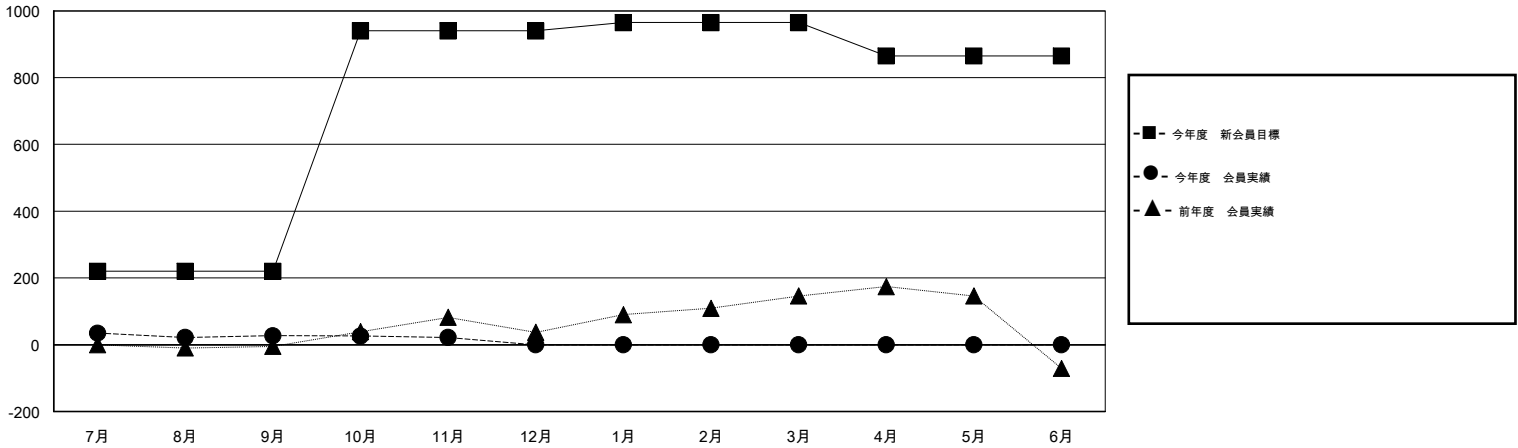

MONTHLY MEMBERSHIP PROGRESS REPORT

District 330 A

Results as of: 11/30/2016

GMT: Masayuki Kaneko

地域 JAPAN

GMT会則地域 5-Jap

クラブ				
結果: 2016-2017				
四半期	新クラブ目標	新クラブ	解散クラブ	純増/減
7月/8月/9月	1	0	0	0
10月/11月/12月	1	0	0	0
1月/2月/3月	1	0	0	0
4月/5月/6月	0	0	0	0

名				
結果: 2016-2017				
四半期	新会員目標	チャーターメン バー/新会員	退会者	純増/減
7月/8月/9月	220	176	149	27
10月/11月/12月	720	39	44	-5
1月/2月/3月	25	0	0	0
4月/5月/6月	-100	0	0	0

新クラブ目標及び実績累計

会員目標及び実績累計

解散クラブ: 0	92 CLUBS OF 200 一名以上の新会員を登録	男女別 男性 4,667 (72.37%) 女性 1,782 (27.63%)
退会者 物故会員 23 クラブ解散 0 その他 170 合計 193	健康診断データはこちら	家族会員 2,859 世帯主 1,018 世帯主以外 1,841